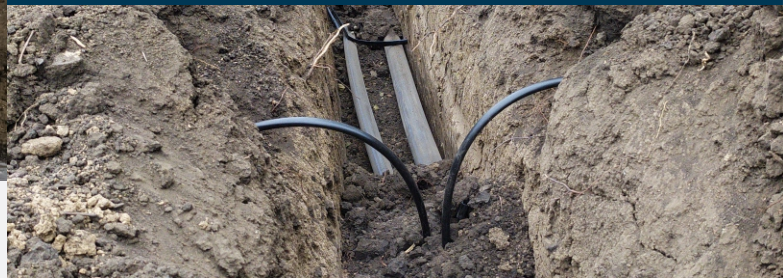

AVANTAJELE SDI

- Sistem subteran multianual, fără costuri anuale
- Economisirea apei cu până la 30% și a îngrășămintelor cu până la 20%
- Apa este furnizată direct în zona rădăcinii, ceea ce asigură o mai bună eficiență a distribuției apei de irigare, economie și fertilizare eficientă.
- Consum redus de energie
- Creștere a productivității culturii cu până la 30%
- Îmbunătățirea calității producției
- Influența minimă a factorilor externi: nici o influență a radiației solare asupra componentelor sistemului, reducerea daunelor cauzate de animale și a cazurilor de vandalism
- Opțiuni de funcționare automată și control de la distanță
- Reducerea costurilor pentru întreținere

ABORDAREA PROIECTĂRII SDI

- O ABORDARE MAI PROFUNDĂ A PROIECTĂRII SISTEMULUI
- SELECTAREA ATENTĂ A ECHIPAMENTELOR VERIFICATE
- ATENȚIE LA DETALII
- OPTIUNI MULTIPLE DE SOLUȚIONARE
- UȘURINȚĂ ÎN UTILIZARE
- GRAD RIDICAT DE PROTECȚIE

Pentru SDI se folosesc materiale de calitate înaltă, concepute pentru automatizare și pentru mulți ani de utilizare. Din acest motiv, costurile pentru forța de muncă sunt minime. Prin instalarea unui sistem de irigare prin picurare subterană, obțineți o parcelă cu irigare garantată pentru 10 ani și chiar mai mult.